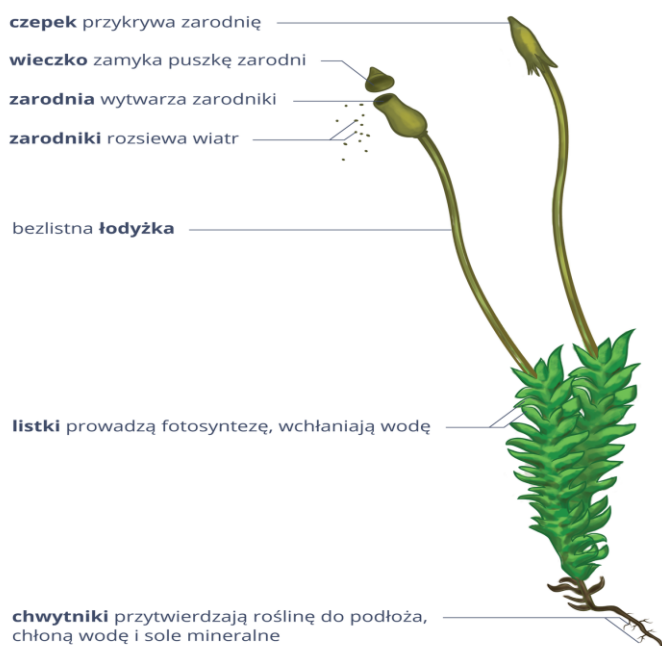

Wydrukuj i wklej do zeszytu (lub przepisuj lub zachowaj w pliku elektronicznym) – wybór należy do Ciebie. Jeżeli przepisujesz wykonaj tylko te rysunki, które dasz radę narysować.

Notatka do zeszytu

Temat: Mchy – przedstawiciele mszaków

(nauczanie zdalne klasa Vc – aplikacja DISCORD – 30.04.2020)

1. Mchy należą do grupy roślin określanych jako **mszaki**. Charakteryzują się prostą budową i małymi wymaganiami środowiskowymi.
2. Mchy rosną przede wszystkim w miejscach zacienionych i wilgotnych. Warunki takie istnieją w wilgotnych, gęstych lasach, nad brzegami strumieni i wolno płynących rzek, w sąsiedztwie źródeł, na bagnach i w miejscach zanikających jezior. Rosną też w miejscach niedostępnych dla innych roślin, na murach, skałach, czy korze drzew (**organizmy pionierskie**)
3. Mchy rosną w skupiskach nazywanych **darniami**.
4. Budowa mchu na przykładzie **mchu płonnika**:
 - a) chwytniki,
 - b) łodyżka ulistniona,
 - c) łodyżka bezlistna,
 - d) puszka z zarodnikami (zarodnia).

5. Znaczenie mchów:

- a) są organizmami pionierskimi,
- b) magazynują bardzo duże ilości wody,
- c) są schronieniem dla drobnych zwierząt (pająków, ślimaków, mrówek),
- d) są pożywieniem dla wielu zwierząt (sarny, jelenie),
- e) mchy torfowce uczestniczą w powstawaniu torfu, który jest wykorzystywany w lecznictwie i ogrodnictwie.